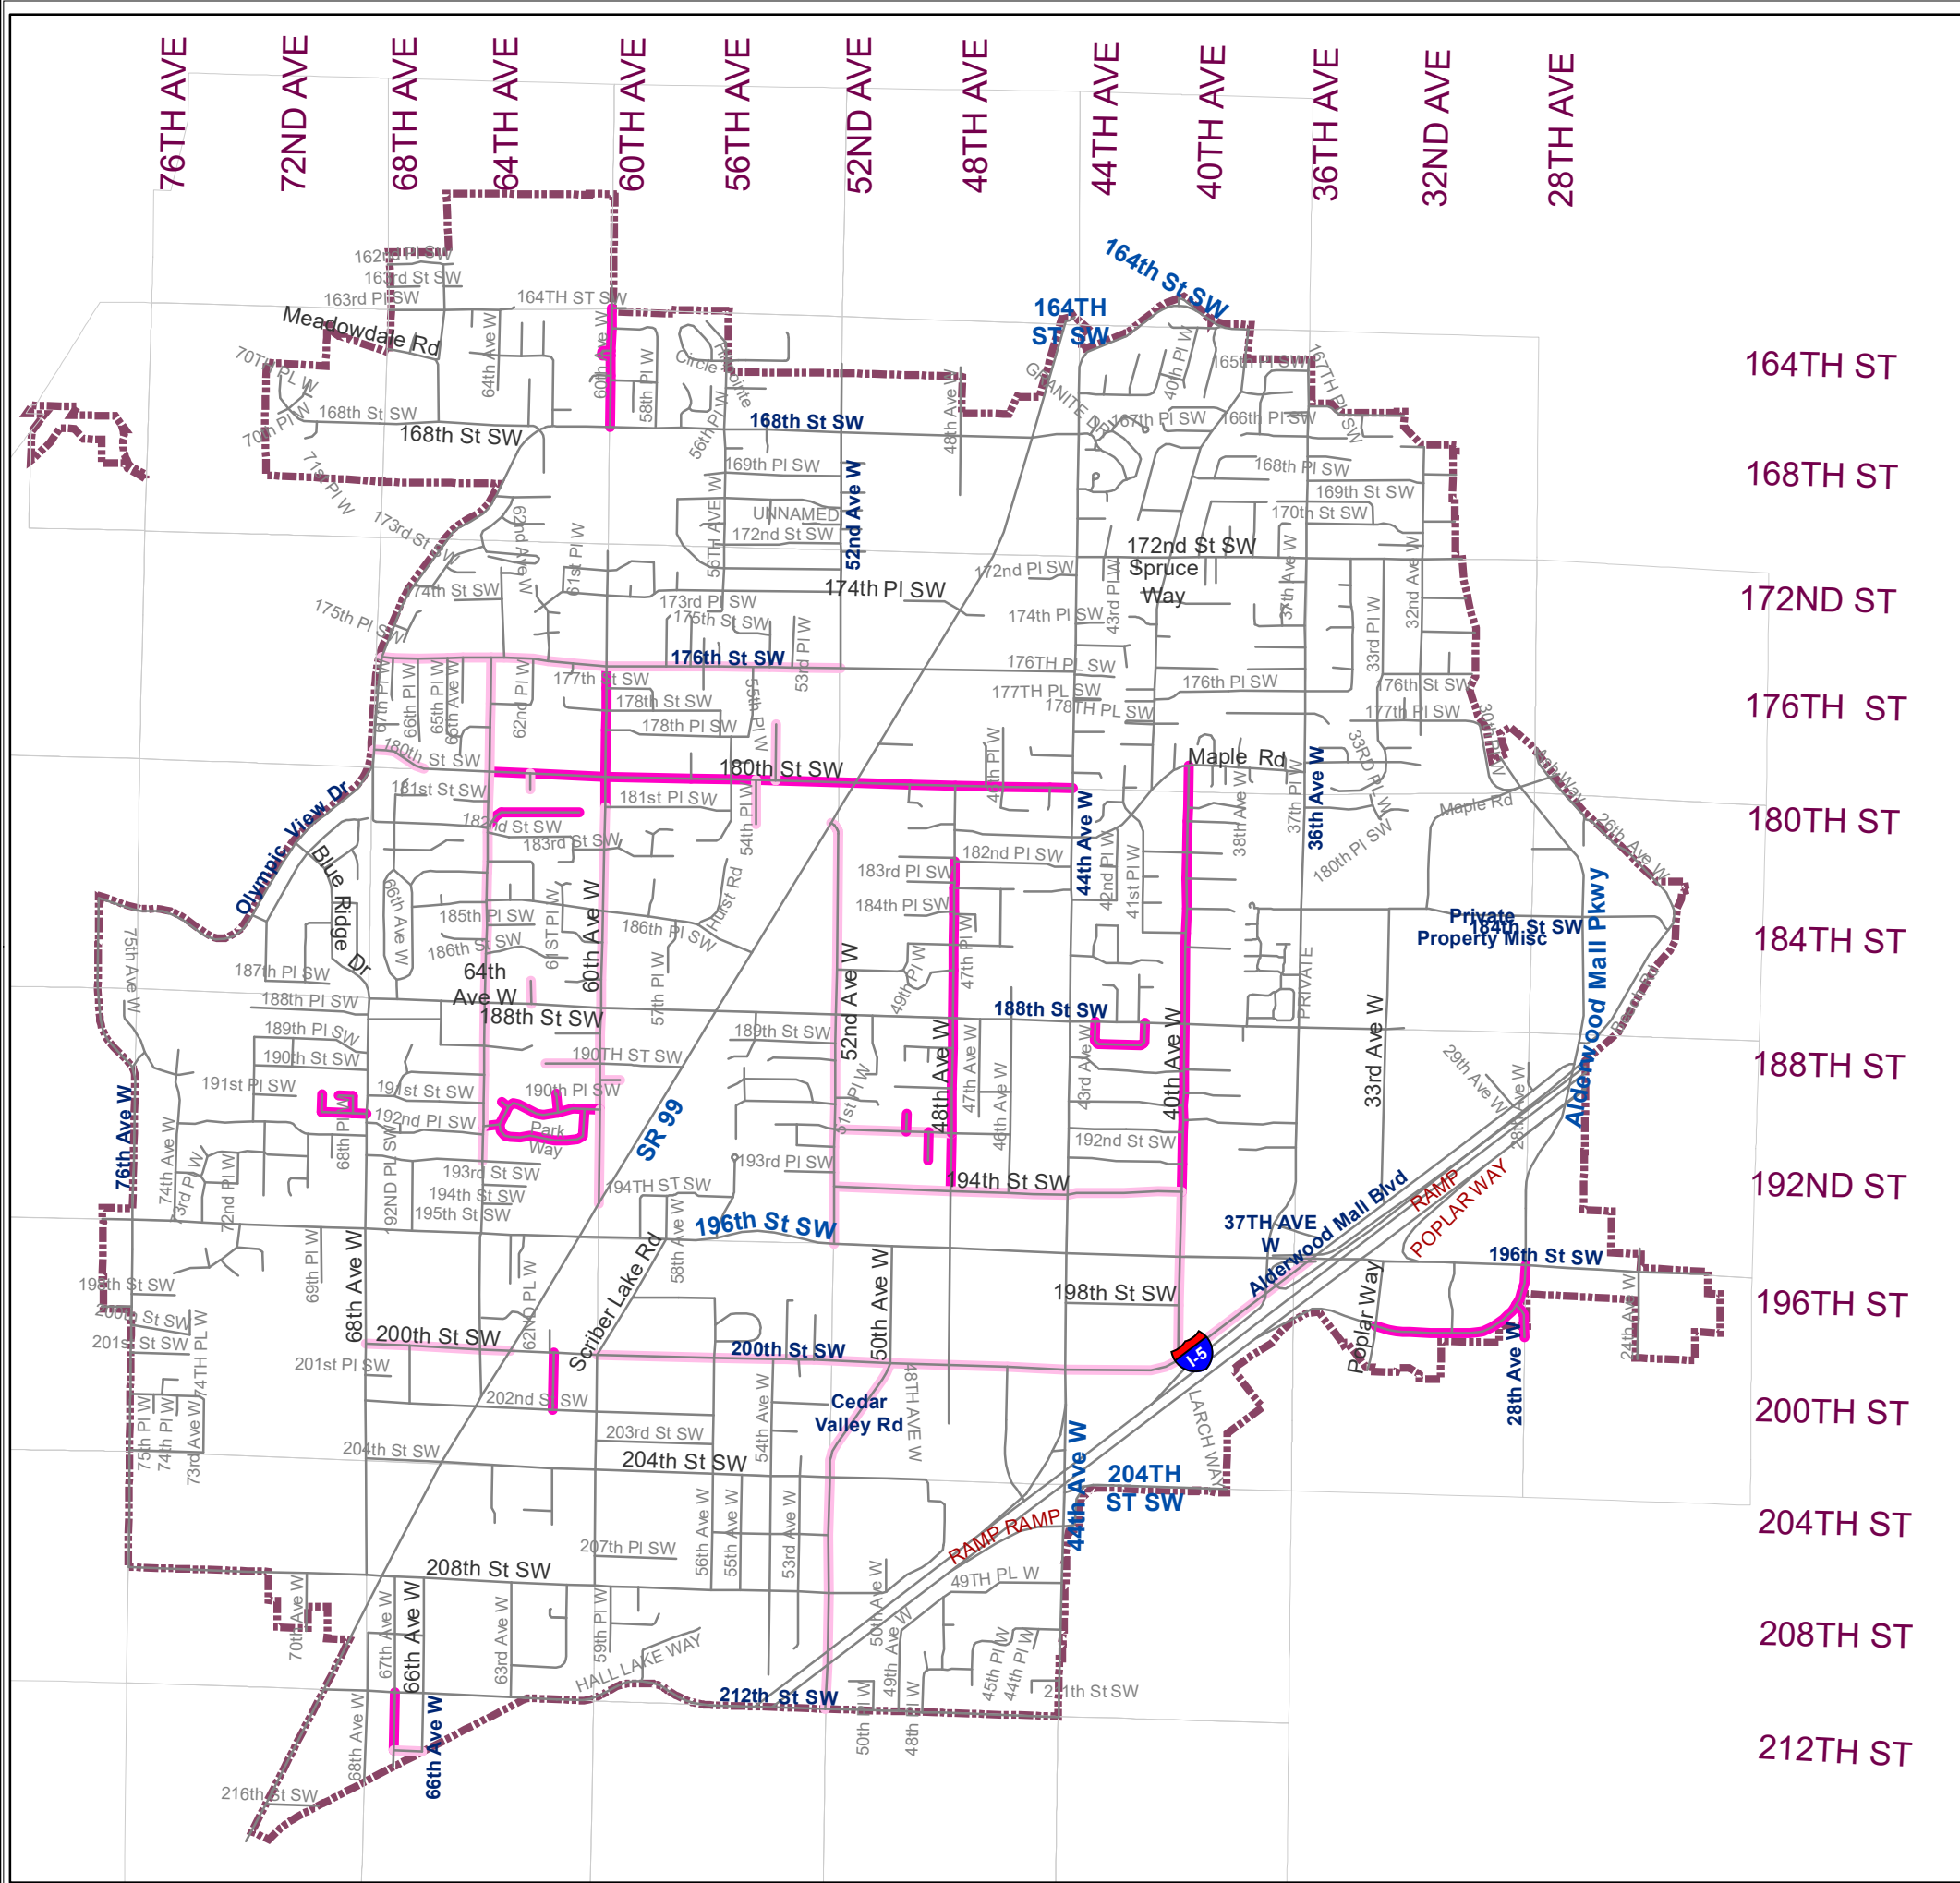

# Legend

## 2018\_Selection

- Surface Trtmnt / Chip Seal
- Surface Trtmnt / Chip Seal + Strctrl Ptch

# Lynnwood 2018 Paving Program

Updated December 2017  
By Ngan Ha Yang